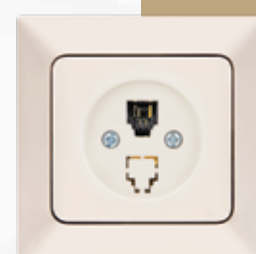

Διακόπτες πολυτελείας
σε χρώμα **μπεζ** .

ΠΕΡΙΓΡΑΦΗ	ΚΩΔΙΚΟΣ	ΤΙΜΗ
Διακόπτης απλός	152-12100	2,43 €
Διακόπτης αλέ ρετούρ	152-12101	3,05 €
Διακόπτης κομιτατέρ	152-12102	3,12 €
Διακόπτης τριπλός	152-12103	3,52 €
Διακόπτης αλέ ρετούρ - κομιτατέρ	152-12104	4,04 €
Διακόπτης μεσαίος αλέ ρετούρ	152-12105	4,12 €
Μπουτόν κλιμα/σίου & λυχνία φωτός	152-12109	3,30 €
Μπουτόν κουδουνιού & λυχνία	152-12110	3,57 €
Μπουτόν ρολλών	152-12111	5,28 €
Πρίζα σούκο 16Α	152-16100	2,90 €
Πρίζα σούκο προστασίας 16Α	152-16101	3,67 €
Πρίζα σούκο καπάκι προστασίας 16Α	152-16102	4,29 €
Πρίζα σούκο διπλή χωνευτή 16Α	152-16103	6,76 €
Πρίζα TV τερματική	152-16109	6,55 €
Πρίζα TV διελεύσεως	152-16110	6,55 €
Πρίζα TV F connector	152-16111	6,77 €
Πρίζα TV radio satelite τερματική	152-16112	16,86 €
Πρίζα τηλεφώνου μονή RJ 11	152-16113	3,27 €
Πρίζα τηλεφώνου διπλή RJ 11	152-16114	4,86 €
Πρίζα data cat 6 RJ 45 μονή	152-16115	7,63 €
Πρίζα data cat 6 RJ 45 διπλή	152-16116	10,73 €
Ροοστάτης ωμικός 800W	152-66100	13,21 €
Ροοστάτης για led 400W	152-66101	77,69 €

ΠΕΡΙΓΡΑΦΗ	ΚΩΔΙΚΟΣ	ΤΙΜΗ
Πλαίσιο 2 θέσεων οριζόντιο	152-12121	1,46 €
Πλαίσιο 3 θέσεων οριζόντιο	152-12122	1,81 €
Πλαίσιο 4 θέσεων οριζόντιο	152-12123	2,38 €
Πλαίσιο 5 θέσεων οριζόντιο	152-12124	3,26 €
Πλαίσιο 2 θέσεων κάθετο	152-12125	1,46 €
Πλαίσιο 3 θέσεων κάθετο	152-12126	1,81 €
Πλαίσιο 4 θέσεων κάθετο	152-12127	2,38 €
Πλαίσιο 5 θέσεων κάθετο	152-12128	3,26 €